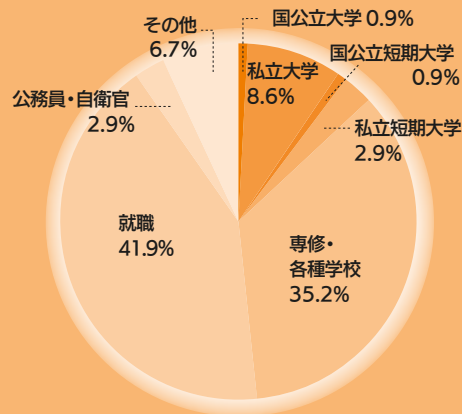

キャリア探求科 福祉系

高齢化かつ多様化するニーズに対応した質の高い介護を提供するために必要な知識・技能を有する、地域の福祉活動等のリーダーを育成します。

「マーケティング」や「商品開発と流通」の授業を通して、地域と連携しながらマーケティング力を磨き、地域に向けて商品の企画提案などを実践します。

過去3年の進路実績

卒業後

4年制大学・短大・専門学校
就職 (福祉施設)

4年制大学・短大・専門学校
就職 (販売・サービス)