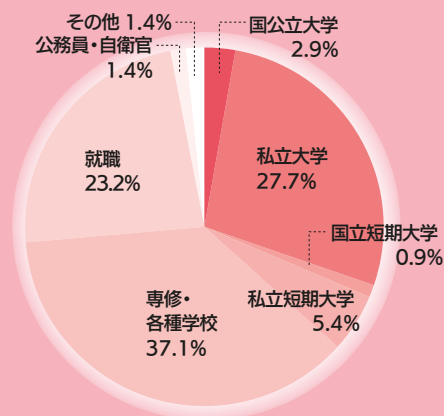

普通科 特別進学系

国公立大学、難関私立大学などへの進学を目指します。文系、理系それぞれの進路に応じたきめ細やかな個別指導によって進路希望を叶えています。また、多くの生徒が和気町公営塾で行われる総合型選抜・学校推薦型選抜対策を受けています。

過去3年の進路実績

岡山大学経済学部 合格

吉井 陸渡
(佐伯中出身)

和気高では閑谷學という探究学習の時間があり、地域の課題について考える中で自身の進路と向き合うことが出来ました。また、ボランティア活動も活発に行われているので、進路につながる活動を沢山する機会ができ、それぞれの活動が自分の考えを深めることにつながりました。

岡山県立大学保健福祉学部現代福祉学科 合格

坪田 唯花
(和気中出身)

私は英語研究部でコミュニケーション能力を高めました。もともと、人と話すことが苦手な私でしたが、部活動の経験を通して、人と対話する能力を高めることで、自分の思いや考えをわかりやすく伝えられるようになり、受験の面接でも自分ならではの経験や学びをうまく伝えることができました。

キャリア探求科 会計系

商品売買取引の記帳や財務諸表の作成など、企業の会計活動に関連する科目を学び、簿記の知識を身に付け、利益獲得の仕組みやコストの概念、企業の資金の流れを読み解きます。